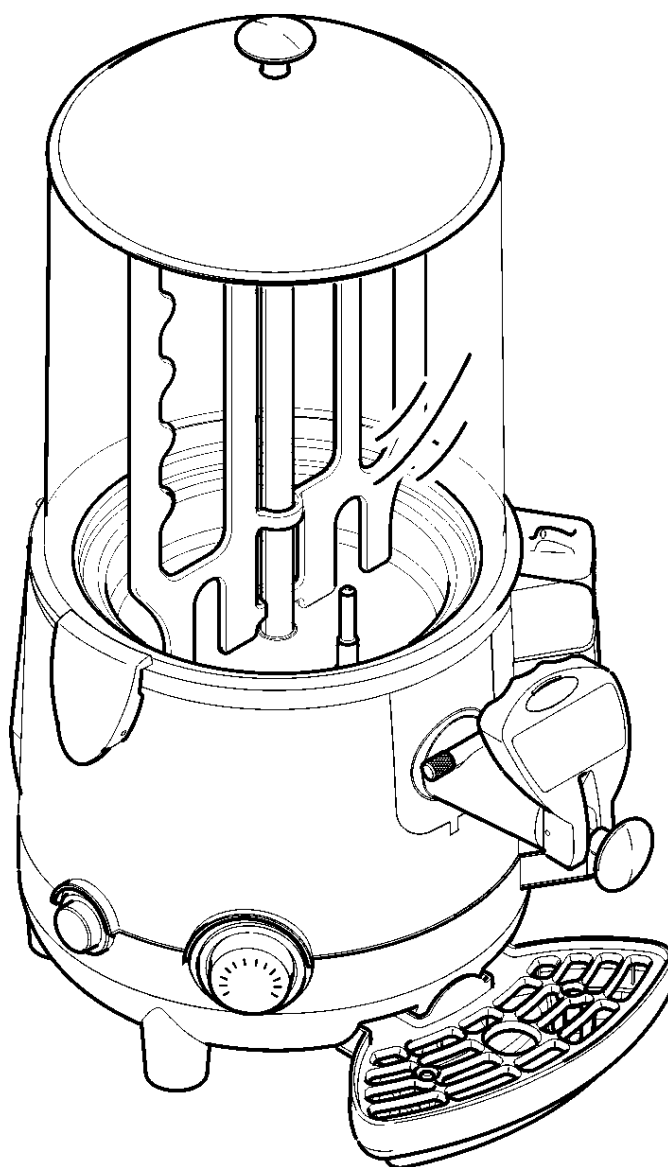

LISTA DE PIEZAS DE RECAMBIO
LIST OF COMPONENTS PARTS
LISTA RICAMBI
LISTE DES PARTIES COMPOSANTS
ERSATZTEILLISTE

CHOCOLADY 10L 230/50 BLACK

Ref.: SL8LD101128

230 V. / 50 Hz.

LISTA DE PIEZAS

Nº	Referencia	Denominación
1	SL320001790	Tapa depósito C.LADY negra
2	SL320002104	Cuba 10 Lt
3	SL300500133	Junta Cuba
4	SL320001792	Agitador 10 Lt
5	SL320002254	Tubo agitador 10 Lt
6	SL330000255	Anillo de estanqueidad
7	SL320002430	Olla 10 Lt
8	SL320001822	Junta 25x37x2
9	SL320001823	Junta 13x23x2
10	SL320001821	Junta 31x41x2
11	SL320001855	Resistencia
12	SL300950258	Elemento antideslizante
13	SL330000263	Virola resistencia
14	SL330000252	Sonda térmica
15	SL320001820	Junta caldera/olla
16	SL320001854	Caldera
17	SL320001824	Virola caldera/olla
18	SL320001771	Cubierta grifo negra
19	SL320001818	Junta interna racor grifo
20	SL320001801	Racor externo grifo
21	SL320001819	Junta externa racor grifo
22	SL320001807	Racor grifo/olla
23		
24		
25	SL320001779	Soporte interno negro
26		
27	SL340001639	Motorreductor FOSHAN TYK50
28	SL300002779	Junta interna grifo
29	SL320002266	Partes extracción grifo
30	SL320002265	Partes cuerpo grifo