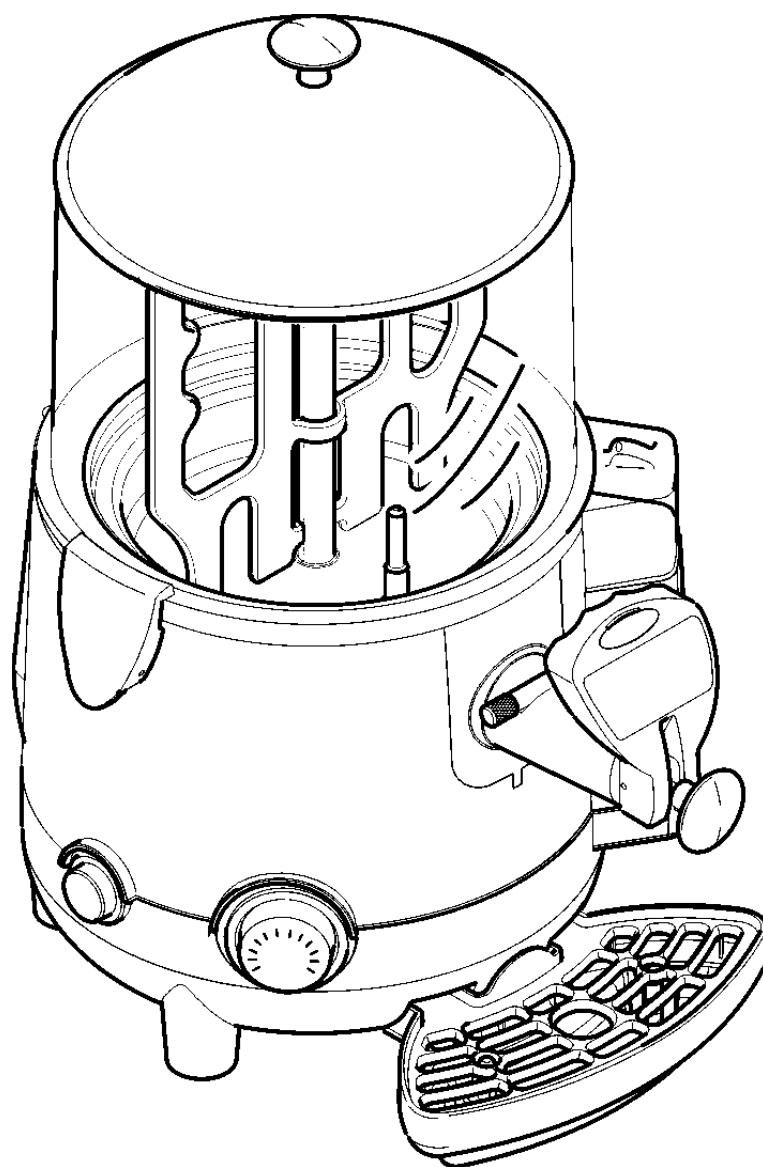

LISTA DE PIEZAS DE RECAMBIO  
LIST OF COMPONENTS PARTS  
LISTA RICAMBI  
LISTE DES PARTIES COMPOSANTS  
ERSATZTEILLISTE

## CHOCOLADY 5L 230/50 BLACK

Ref.: SL8LD051128

230 V. / 50 Hz.

## LISTA DE PIEZAS

Nº	Referencia	Denominación
1	SL320001790	Tapa depósito C.LADY negra
2	SL320002103	Cuba 5 Lt
3	SL300500133	Junta Cuba
4	SL320001793	Agitador 5 Lt
5	SL320002253	Tubo agitador 5 Lt
6	SL330000255	Anillo de estanqueidad
7	SL320002428	Olla 5 Lt
8	SL320001822	Junta 25x37x2
9	SL320001823	Junta 13x23x2
10	SL320001821	Junta 31x41x2
11	SL320001855	Resistencia
12	SL300950258	Elemento antideslizante
13	SL330000263	Virola resistencia
14	SL330000252	Sonda térmica
15	SL320001820	Junta caldera/olla
16	SL320001854	Caldera
17	SL320001824	Virola caldera/olla
18	SL320001771	Cubierta grifo negra
19	SL320001818	Junta interna racor grifo
20	SL320001801	Racor externo grifo
21	SL320001819	Junta externa racor grifo
22	SL320001807	Racor grifo/olla
23		
24		
25	SL320001779	Soporte interno negro
26		
27	SL340001639	Motorreductor FOSHAN TYK50
28	SL300002779	Junta interna grifo
29	SL320002266	Partes extracción grifo
30	SL320002265	Partes cuerpo grifo