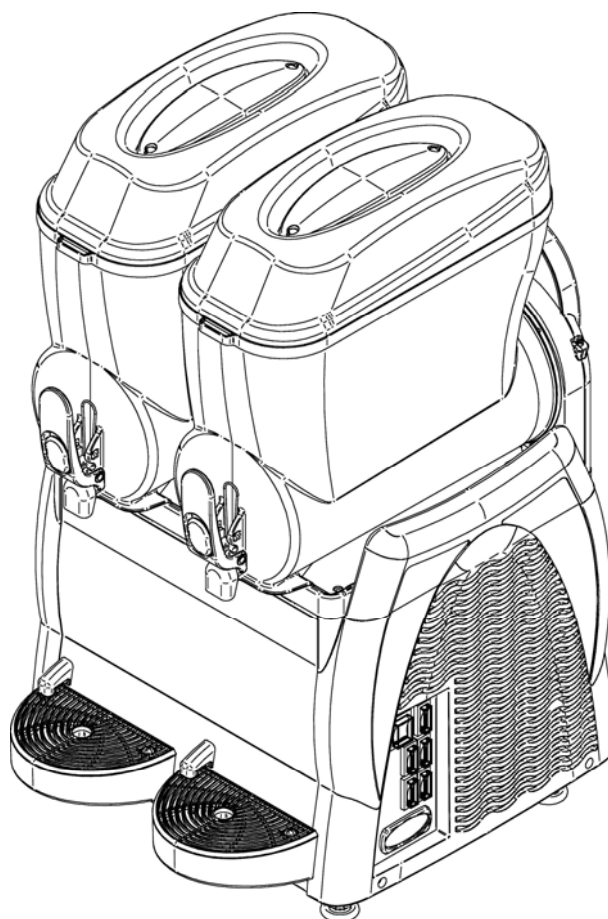

**230 V. / 50 Hz.**

Nº	Referencia	Denominación
1	SL310005725	Tapa – parte superior
2	SL320000011	Soporte portalámparas
3	SL320001421	Portalámparas
4	SL38LA10WG4	Lámpara
5	SL310005726	Cubierta tapa luminosa
6	SL310006160	Tapón tapa azul
7	SL320001245	Base tapa
8	SL310006134	Conjunto grifo GNW
9	SL310005685	Muelle grifo GNW
10	SL310006136	Leva pull grifo GNW azul
11		
12	SL310006135	Leva push grifo GNW azul
13	SL320001550	Contactos luz tapa
14	SL310003783	Goma grifo GNW roja
15	SL30PZ12NT8	Tubo desagüe silicona 8x12 x mts.
16	SL310004314	Pala espiral GNW-S
17	SL310006143	Panel lateral izquierdo
18	SL320001398	Panel frontal
19	SL310006137	Cuba receptora de goteo completa azul
19 <sub>1</sub>	SL310006139	Rejilla goteo SPIN azul
19 <sub>2</sub>	SL320001013	Flotador rejilla goteo rojo GT
19 <sub>3</sub>	SL310006138	Bandeja goteo SPIN azul
20	SL310005727	Tapa luminosa completa
21	SL310001843	Junta tórica Ø15 x Ø2 silicona - roja
22	SL37TAH0401	Motoventilador "120x120x38" 220/240V50/60Hz
23	SL300951610	Condensador
24	SL320002071	Racord desagüe ext. SPIN TY2 gris
25	SL320002070	Acople desagüe int. SPIN TY2 gris
26	SL310005693	Depósito GNW 12 Litros + Adhesivo
27	SL310006127	Soporte evap. PZ1 SPIN 12 azul
28	SL310000321	Soporte evaporador PZ-2 negro
29	SL310003752	Junta depósito GNW
30	SL320002598	Casquillo evaporador GHZ-G5 2M6 V/9
31	SL340001582	Evapor. compl. 3/8 1,25x3,7 ( RP-1)
32	SL310003830	Junta estanqueidad eje GHZ-GB 2M6 sil.traslu.
33	SL310000282	Tapón bandeja sup. GHZ azul
34	SL3GS12036A	Sujeción sistema regulación
35	SL3GS12035A	Vástago regulación
36	SL310006132	Tapa soporte evaporador - azul
37	SL3GS12037B	Guía muelle sistema regulación
38	SL310001422	Motorreductora KENTA mono 230V 50Hz
39	SL310002029	Racord eje transmisión TMC 06
40	SL310002027	Pasador inox DIN 1481 Ø4x18