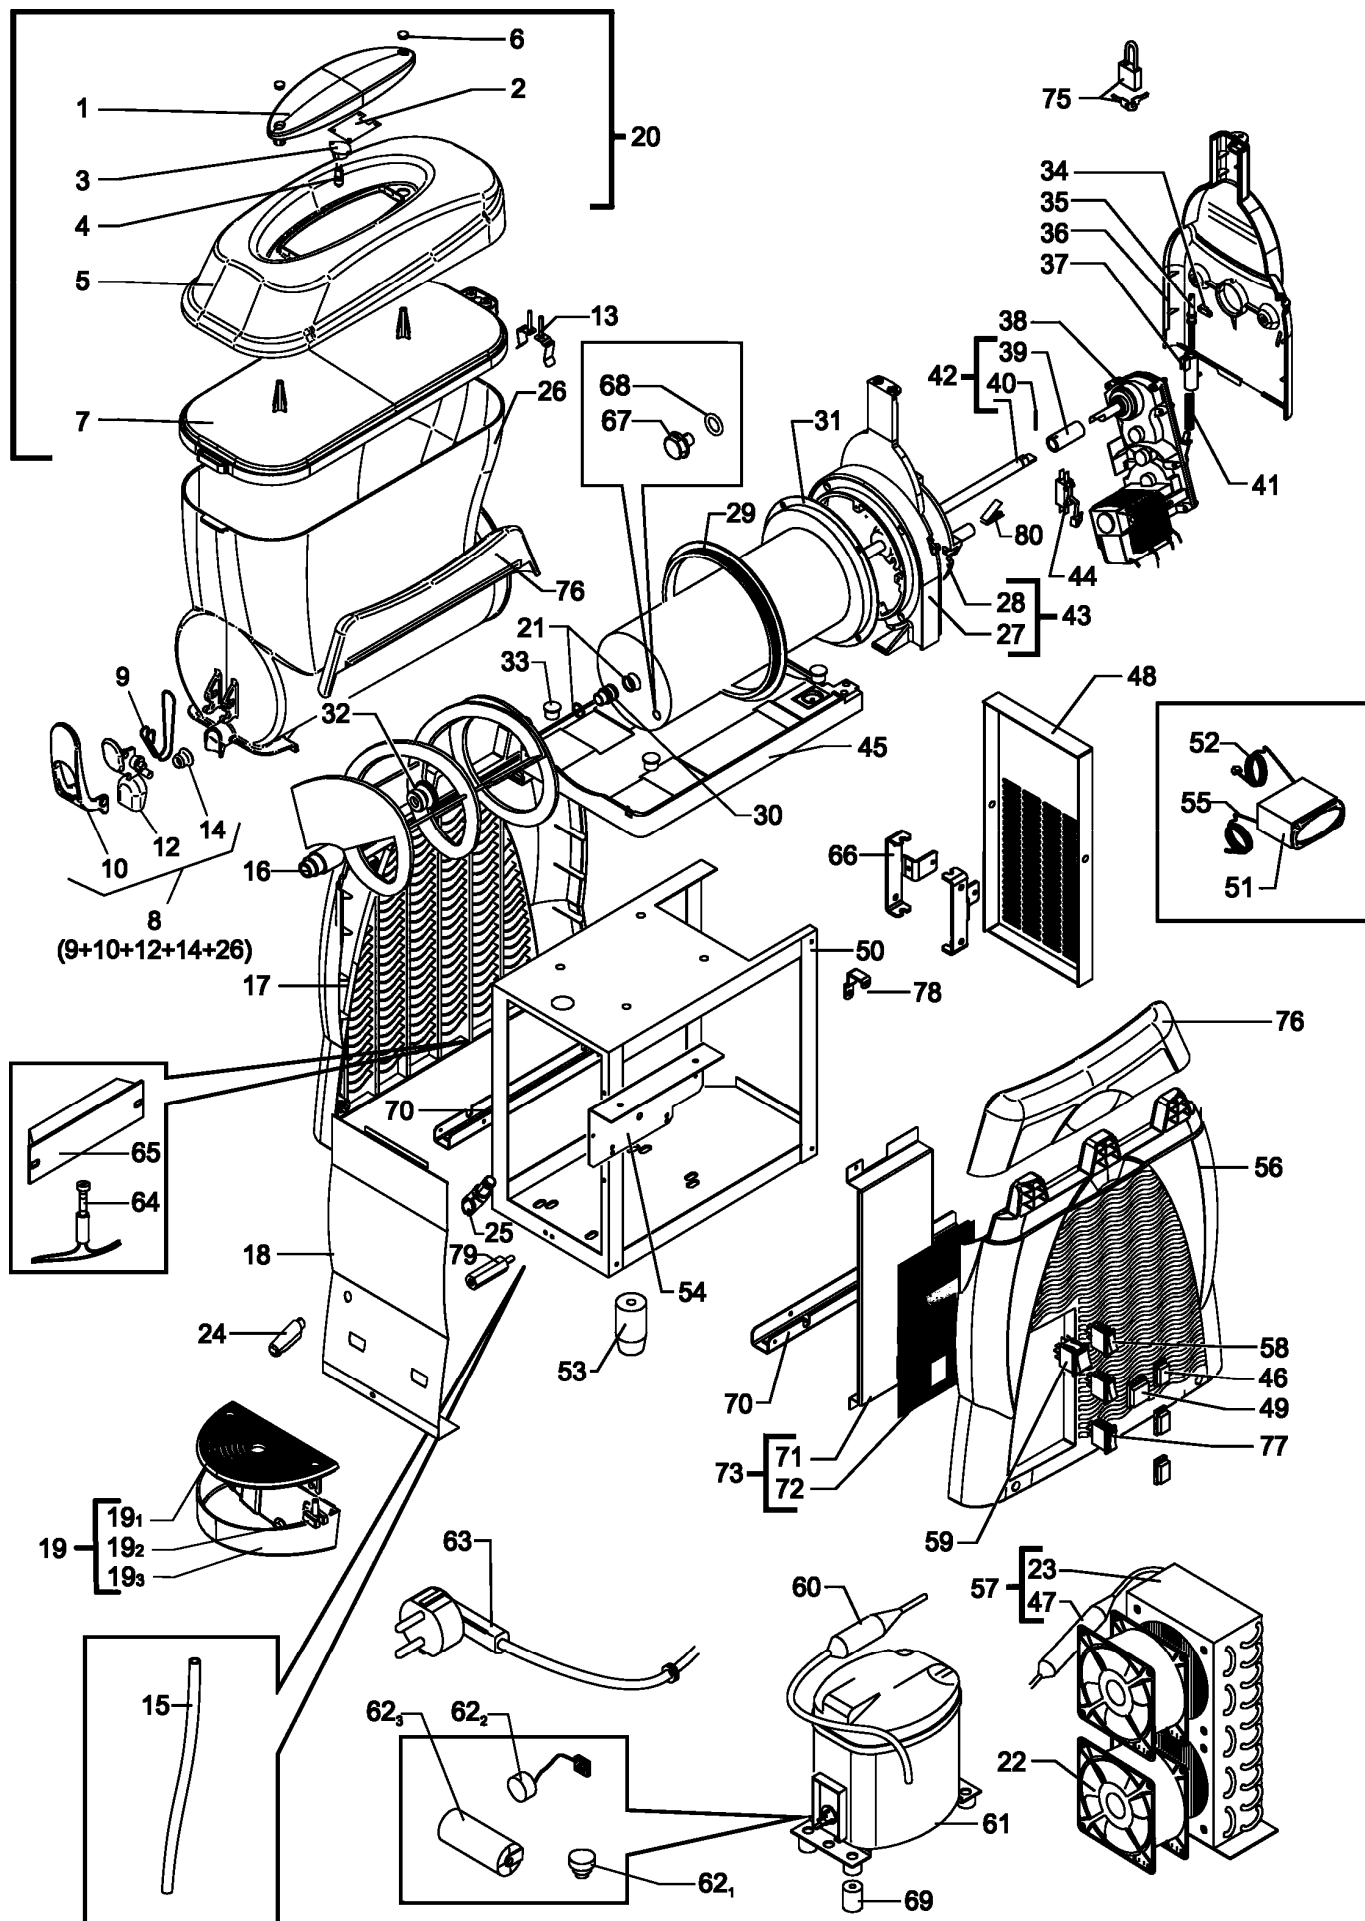

N°	Codice	Descrizione
41	SL3GS12038A	Molla regolazione durezza
42	SL310005686	Albero trascinalamento completo GRANISUN
43	SL310006126	Supporto evaporatore completo azzurro
44	SL300950587	Microinterruttore
45	SL310000351	Piano evaporatore azzurro
46	SL330000119	Cappuccio di protezione interruttore 11 x 30
47	SL320000391	Filtro
48	SL320001399	Pannello posteriore
49	SL330000096	Cappuccio di protezione interruttore 22 x 30
50	SL320001162	Telaio
51	SL310004608	Termostato elettronico TS-E 12/24V 1S+TEMP CRM
52	SL310004211	Cablaggio 12V manovra TS-E 1S
53	SL300951357	Piede H. 40 mm
54	SL320001154	Supporto trasformatore nero
55	SL310002736	Sonda temp. termost. elettronico
56	SL310005719	Pannello destro
57	SL340000858	Gruppo condensatore assiemato
58	SL300000964	Interruttore 11x30 nero
59	SL300003131	Interruttore generale luminoso 22x30 verde
60	SL320000395	Boiler
61	SL310002672	Compressore EMT2125GK 220/50
62₁	SL310002853	Relé compressore EMT2125GK 220/50
62₂	SL310002854	Salvatore compressore EMT2125GK 220/50
62₃	SL310002985	Condensatore compressore EMT2125GK 220/50
63	SL310004593	Cavo aliment.3x1,5 3M.Schuko+PA107 G 1/2/3 TS-E
64	SL330000145	Fusibile 5x20 L250V T250MA
65	SL300009165	Trasformatore 230V - 12V
66	SL320001507	Supporto pannello post.
67	SL310005969	Tappo sonda interna evap. (PLAST.)
68	IC541000418	Guarnizione 1,78x11,11 SL 60 114 rossa
69	SL300970373	Distanziale compressore
70	SL320001397	Supporto pannello laterale
71	SL320002658	Pannello portacomandi SPIN1 TS-E
72	SL320002696	Adesivo portacomandi SPIN1 TS-E
73	SL310003914	Pannello portacomandi assiemato SPIN1 TS-E
74		
75	SL3GS24118A	Lucchetto
76	SL310005722	Copertura pannello laterale
77	SL300951089	Inter. Dev.11x30 I-0-II nero
78	SL320001593	Supporto pannelli
79	SL320001400	Distanziale pannello anteriore
80	SL310001655	Molla fermo sonda VIP