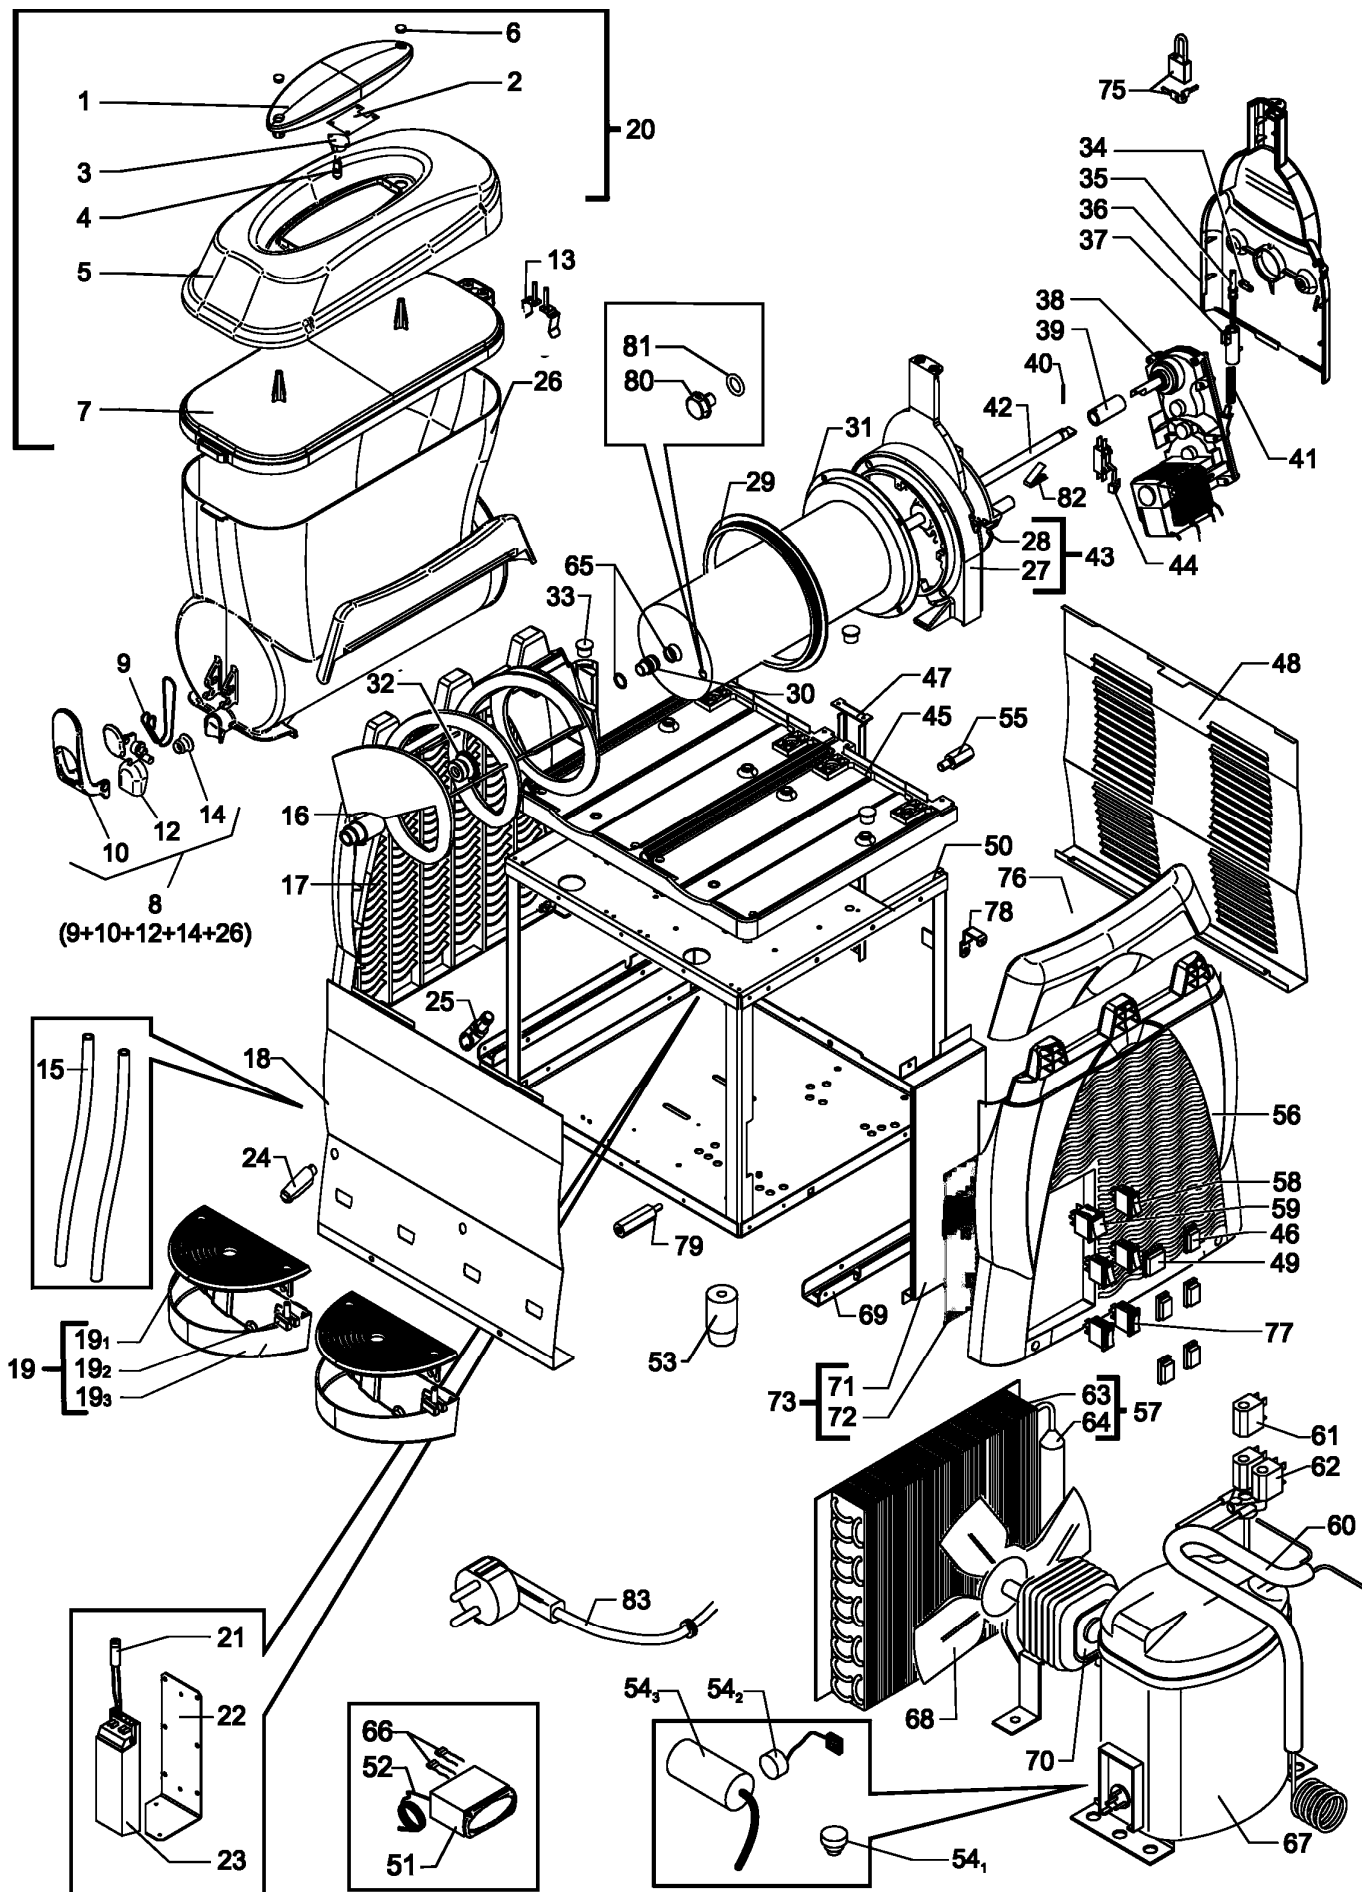

N°	Codice	Descrizione
42	SL310005686	Albero trascinamento completo GRANISUN
43	SL310006126	Supporto evaporatore completo azzurro
44	SL300950587	Microinterruttore
45	SL310000263	Piano evaporatore - azzurro
46	SL330000119	Cappuccio di protezione interruttore 11 x 30
47	SL300970232	Supporto piano evaporatore
48	SL320001377	Pannello posteriore
49	SL330000096	Cappuccio di protezione interruttore 22 x 30
50	SL320001170	Telaio
51	SL310005393	Termostato electt.TS-E 12V prog. 2S
52	SL310005317	Sonda temp.compl. TS-E L.1800
53	SL300951357	Piede H. 40 mm
54₁	SL300951306	Relé compressore T2168GK CSIR 220/50
54₂	SL300951307	Salvatore compressore T2168GK CSIR 220/50
54₃	SL300951308	Condensatore compressore T2168GK CSIR 220/50
55	SL320001382	Distanziale pannello posteriore
56	SL310005719	Pannello destro
57	SL310001814	Gruppo condensatore assiemato
58	SL300000964	Interruttore 11x30 nero
59	SL300003131	Interruttore generale luminoso 22x30 verde
60	SL300951934	Boiler
61	SL310005788	Bobina elettrovalvola gas
62	SL310005790	Elettrovalvola gas doppia completa OLAB 230/50
63	SL300970233	Condensatore frigo
64	SL320001722	Filtro
65	SL310001843	Guarnizione Ø15 x Ø2 silicone - rossa
66	SL310002832	Condensatore 0'022 mF 275V
67	SL37ZG02168	Compressore T2168GK 230-240/50
68	SL300000233	Ventola D. 254/28°
69	SL320001379	Supporto pannello laterale
70	SL320001258	Motoventilatore 220/240V 50/60Hz
71	SL320002657	Pannello portacomandi SPIN2 TS-E
72	SL320002697	Adesivo portacomandi SPIN2 TS-E
73	SL310003915	Pannello portacomandi assiemato SPIN2 TS-E
74		
75	SL3GS24118A	Lucchetto
76	SL310005722	Copertura pannello laterale
77	SL300951089	Inter. Dev.11x30 I-0-II nero
78	SL320001589	Supporto pannelli
79	SL320001383	Distanziale pannello anteriore
80	SL310005969	Tappo sonda interna evap. (PLAST.)
81	IC541000418	Guarnizione 1,78x11,11 SL 60 114 rossa
82	SL310001655	Molla fermo sonda VIP
83	SL310003751	Cavo alimentazione spina Schuko + PA107