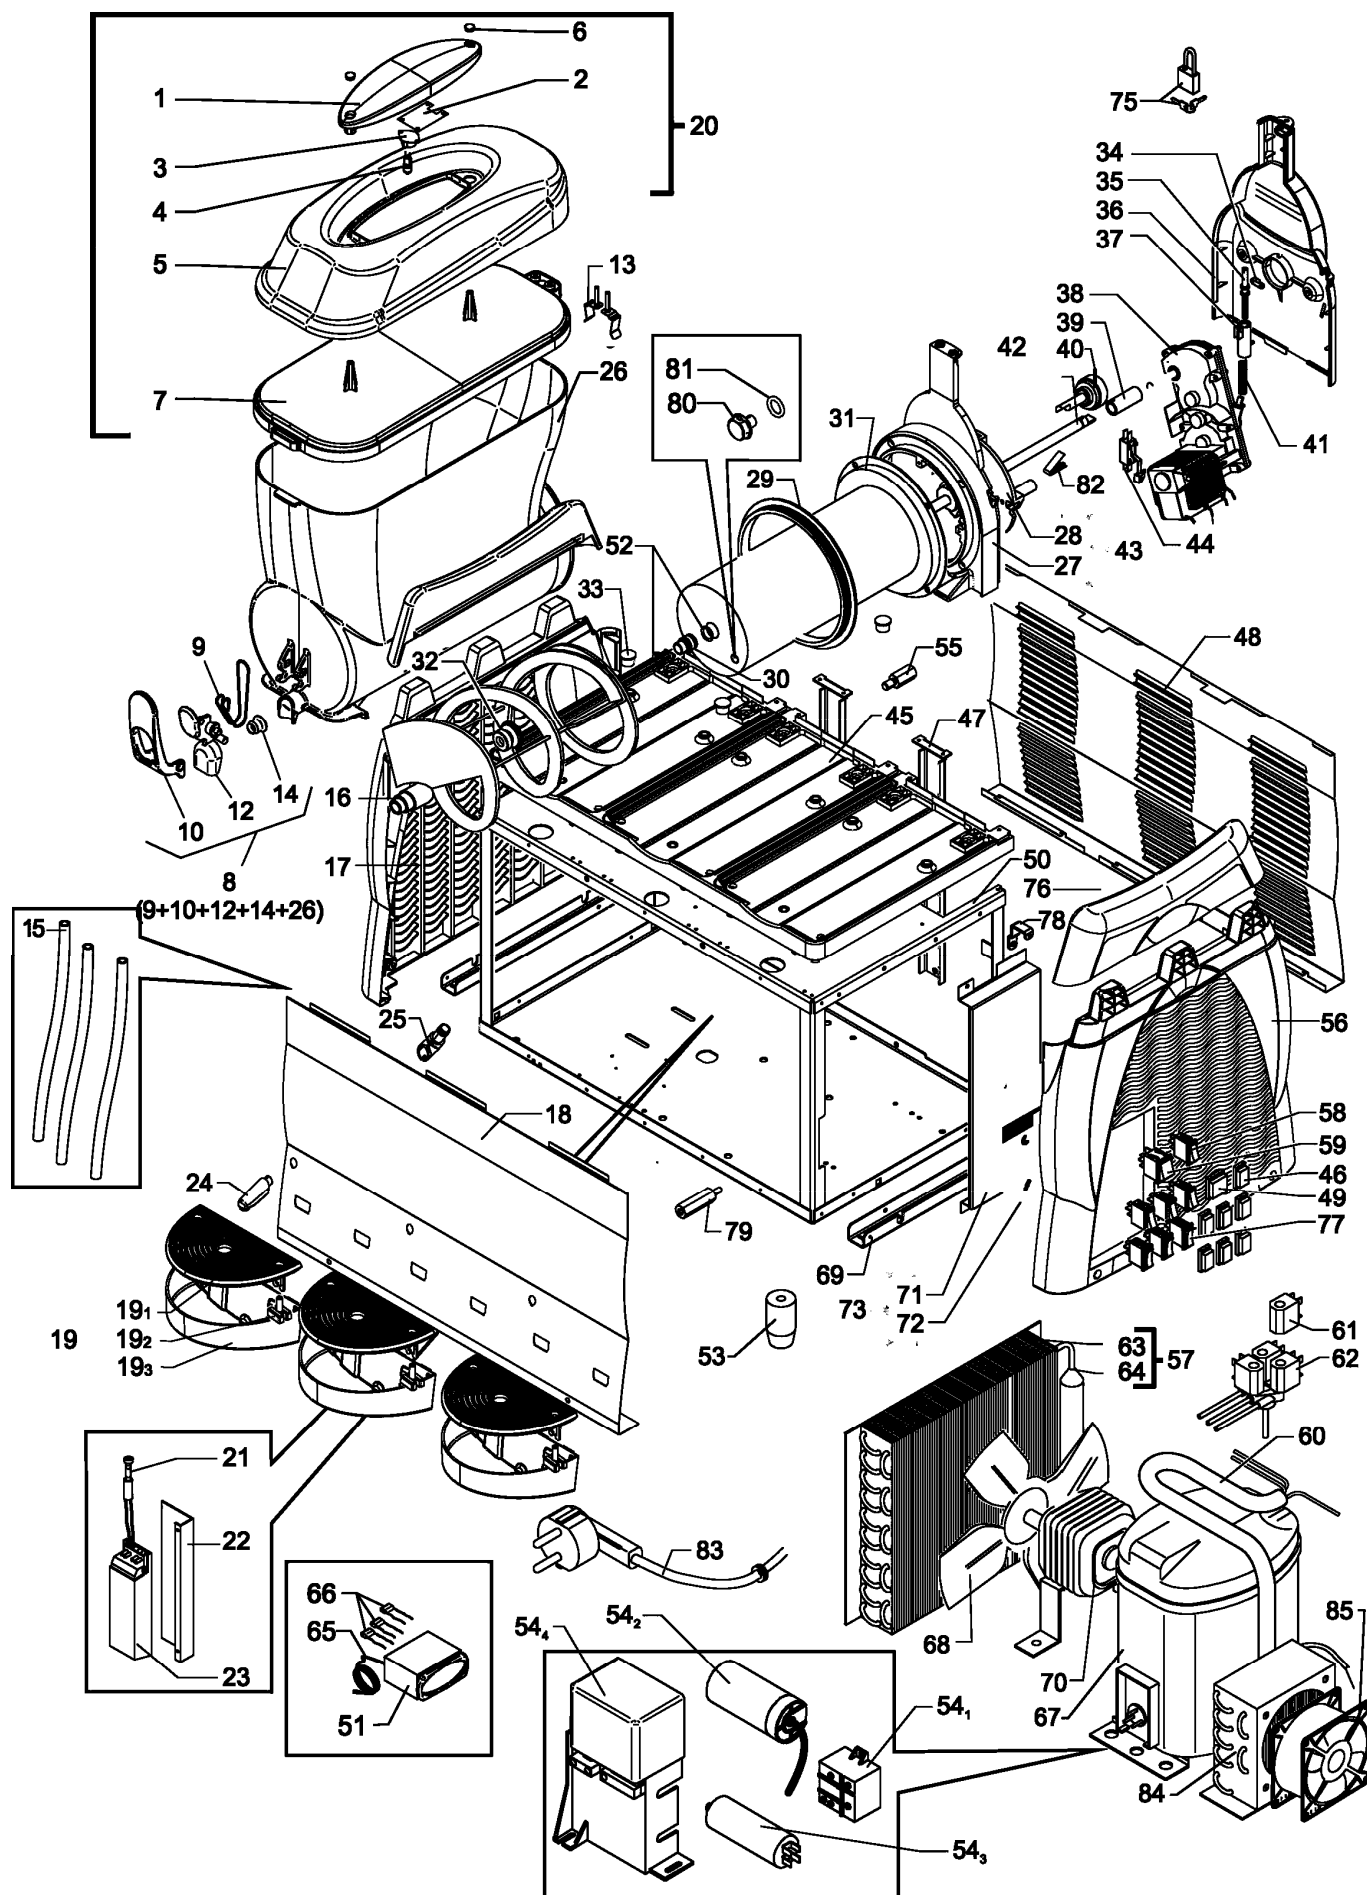

N°	Codice	Descrizione
44	SL300950587	Microinterruttore
45	SL310000271	Piano evaporatore - azzurro
46	SL330000119	Cappuccio di protezione interruttore 11 x 30
47	SL300970232	Supporto piano evaporatore
48	SL320001378	Pannello posteriore
49	SL330000096	Cappuccio di protezione interruttore 22 x 30
50	SL320001173	Telaio
51	SL310005380	Termostato elettronico TS-E 12V prog.3S
52	SL310001843	Guarnizione Ø15 x Ø2 silicone - rossa
53	SL300951357	Piede H. 40 mm
54₁	SL300951317	Relé compressore T2180GK 220/50
54₂	SL300951318	Condensatore marcia T2180GK 220/50
54₃	SL300951319	Condensatore compressore T2180GK 220/50
54₄	SL300951321	Scatola manovre compressore T2180GK
55	SL320001382	Distanziale pannello posteriore
56	SL310005719	Pannello destro
57	SL310001814	Gruppo condensatore assiemato
58	SL300000964	Interruttore 11x30 nero
59	SL300003131	Interruttore generale luminoso 22x30 verde
60	SL300951935	Boiler
61	SL310005788	Bobina elettrovalvola gas
62	SL310005791	Elettrov. gas tripla completa OLAB 230/50
63	SL300970233	Condensatore frigo
64	SL320001722	Filtro
65	SL310005317	Sonda temp.compl. TS-E L.1800
66	SL310002832	Condensatore 0'022 mF 275V
67	SL37ZG02180	Compreseore T2180GK 220/50
68	SL300000233	Ventola D. 254/28°
69	SL320001379	Supporto pannello laterale
70	SL320001258	Motoventilatore 220/240V 50/60Hz
71	SL320002656	Pannello portacomandi SPIN3 TS-E
72	SL320002698	Adesivo portacomandi SPIN3 TS-E
73	SL310003916	Pannello portacomandi assiemato SPIN3 TS-E
74		
75	SL3GS24118A	Lucchetto
76	SL310005722	Copertura pannello laterale
77	SL300951089	Inter. Dev.11x30 I-0-II nero
78	SL320001589	Supporto pannelli
79	SL320001383	Distanziale pannello anteriore
80	SL310005969	Tappo sonda interna evap. (PLAST.)
81	IC541000418	Guarnizione 1,78x11,11 SL 60 114 rossa
82	SL310001655	Molla fermo sonda VIP
83	SL310003946	Cavo alimentazione 3X1,5 3M.Schuko+PA107 GHZ/GT 3
84	SL300950035	Condensatore frigo
85	SL37TAH0401	Motoventilatore 120X120X38 220240/50