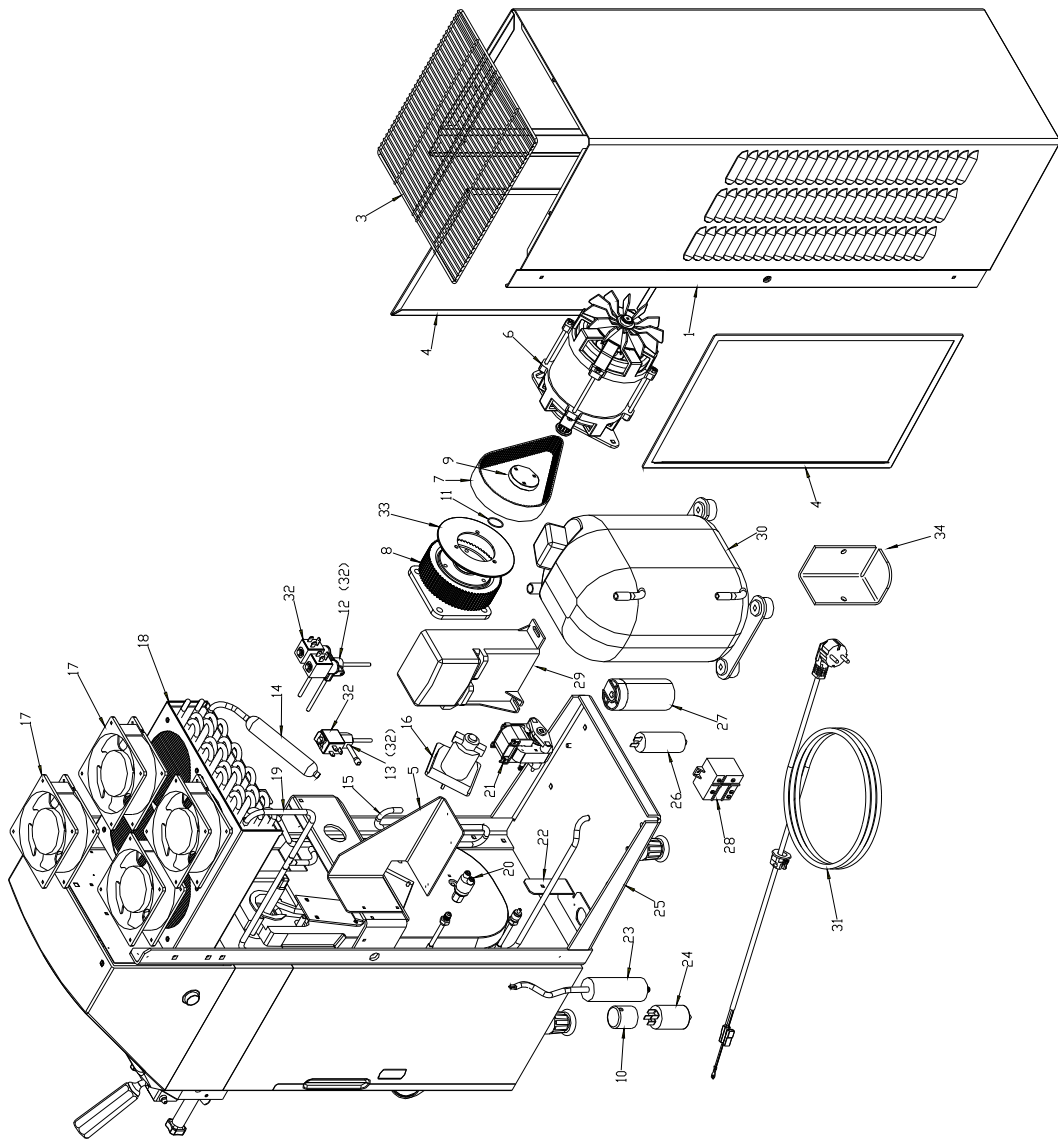

TRANSMISIÓN/FRÍO - TRANSMISSION/COLD - TRASMISSIONE/FREDDO

TRANSMISIÓN/FRÍO - TRANSMISSION/COLD - TRANSMISSIONE/FREDDO

	Panel en "U"	"U" Panel	Pannello in "U"
1	SL320003263		
2			
3	SL310009495	Rejilla superior	Griglia superiore
4	SL320003265	Filtro de aire	Filtro d'aria
5	SL310010193	Soporte caja compresor	Compressor box support
6	SL310008645	Motor agitador	Motor agitatore
7	SL310008605	C Correa de transmisión	Cinghia de trasmissione
8	SL310007473	Conjunto polea motor	Puleggia motore completa
9	SL310008745	Tapa polea	Coperchio puleggia
10	SL310008805	Tapa condensador motor agitador	Tappo condensatore motore agitatore
11	IC541000423	Junta tórica 1,78 20 35	O-ring 1,78 20 35
12	SL36524711B	Electroválvula doble CEME 230V 50Hz	Electrovalvola doppia CEME 230V 50Hz
12	SL310005790	Electroválvula doble OLAB 230V 50Hz	Electrovalvola doppia OLAB 230V 50Hz
12	SL310009506	Electroválvula doble OLAB 240V 50Hz UK	Electrovalvola doppia OLAB 240V 50Hz UK
13	SL330000419	Electroválvula simple CEME 230V 50Hz	Electrovalvola singola CEME 230V 50Hz
13	SL330000443	Electroválvula simple OLAB 230V 50Hz	Electrovalvola singola OLAB 230V 50Hz
13	SL310009520	Electroválvula simple OLAB 240V 50Hz UK	Electrovalvola singola OLAB 240V 50Hz UK
14	SL310007463	Filtro	Filtro
15	SL310007866	Tubo evaporador - compresor	Tubo evaporatore - compressore
16	SL330000432	Motor bomba	Motore pompa
17	SL330000435	Motovelocidad	Motovelocitatore
18	SL310007644	Condensador	Condensatore
19	SL310008026	Tubo completo compresor - condensador	Tubo completo compressore - condensatore
20	SL310007543	Presostato	Pressostato
21	SL310008783	Motor + turbina nevera	Motore + turbina cabinet
22	SL320003336	Soporte condensadores motor agitador	Supporto condensators motore agitatore
23	SL310007556	Condensador arranque motor agitador	Condensatore motore agitatore
24	SL310008239	Condensador marcha motor agitador	Condensatore marcia motore agitatore
25	SL310007524	Chasis	Telaio
26	SL310008196	Condensador marcha compresor	Condensatore marcia compressore
27	SL310008195	Condensador arranque compresor	Condensatore compressore
28	SL310008197	Relé compresor	Relé compressore
29	SL310008191	Caja maniobras compresor	Scatola manovre compressore
30	SL310008291	Compresor	Compressor
31	SL320003268	Cable alimentación	Cavo alimentazione
31	SL310007984	Cable alimentación UK	Cavo alimentazione UK
32	SL38EAE46GL	Bobina electroválvula gas CEME 230V 50Hz	Bobina elettrovalvola gas CEME 230V 50Hz
32	SL310005788	Bobina electroválvula gas OLAB 230V 50Hz	Bobina elettrovalvola gas OLAB 230V 50Hz
32	SL310008833	Bobina electroválvula gas OLAB 240V 50Hz UK	Bobina elettrovalvola gas OLAB 240V 50Hz UK
33	SL310009429	Guía polea	Guida puleggia
34	SL310010929	Protector condensador motor agitador	Protezione condensatore motore agitatore