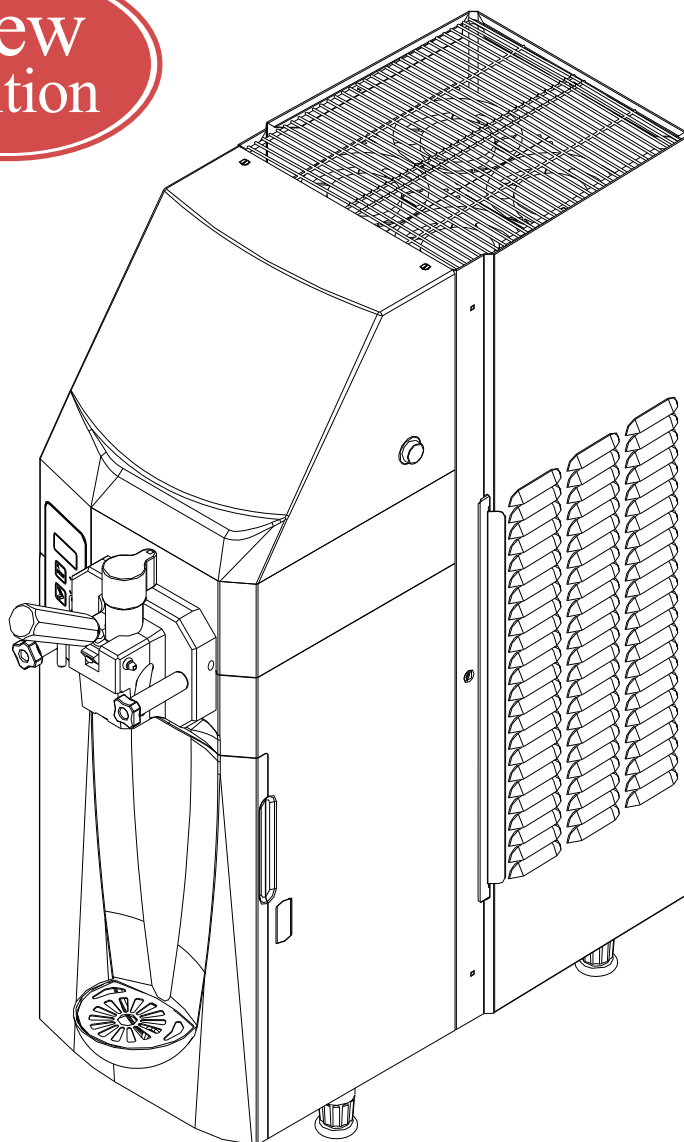

SOFTYBAR 121 230/50 WHITE NE
SOFTYBAR 121 230/50 WHITE NE UK

New
Edition

SL310011155 Ed00 - 11/2014