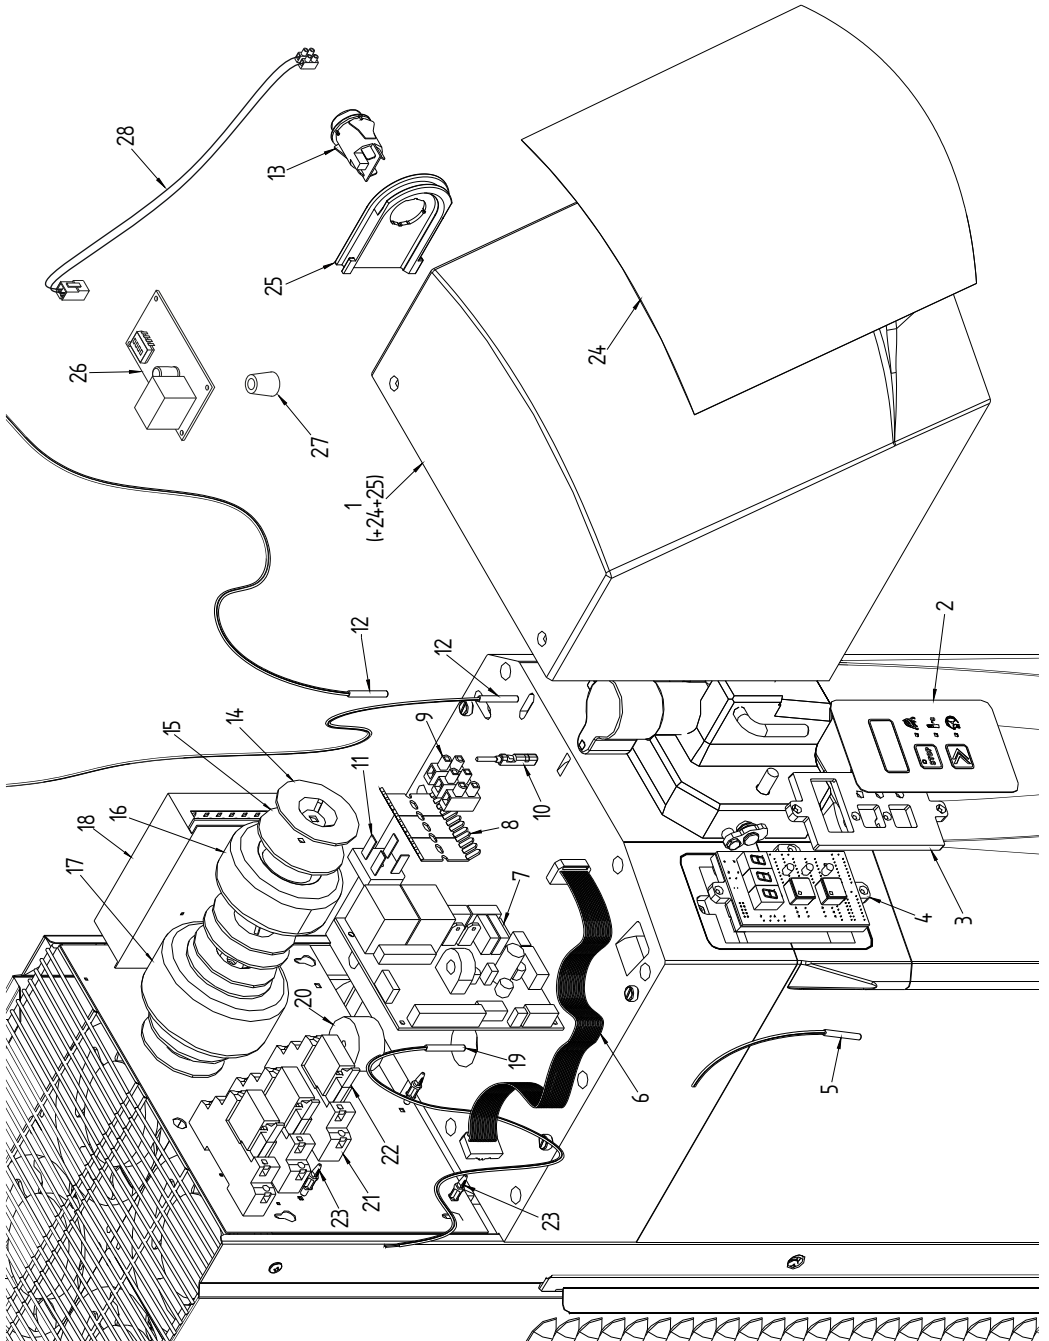

COMPONENTES ELECTRÓNICOS - ELECTRONIC COMPONENTS - ELETTRONICA

1	SL310010699	Cubierta superior blanca + Adhesivo + Soporte	Top cover white + Adhesive + Support	Coperchio superiore bianco + Adesivo + Supporto
2	SL310008828	Adhesivo panel mandos	Command panel adhesive	Adesivo pannello portacomandi
3	SL320003293	Soporte panel mandos	Command panel support	Supporto pannello portacomandi
4	SL320003259	Tarjeta electrónica panel mandos	Command panel electronic board	Scheda elettronica pannello portacomandi
5	IC572910103	Sonda de temperatura nevera	Fridge temperature probe	Sonda temperatura cabinet
6	SL310007549	Cableado plano CPU - Display	Flat cable CPU - Display	Cablaggio piano CPU - Display
7	SL310010565	Tarjeta electrónica sonda nivel	Level probe electronic board	Scheda elettronica sonda livello
8	SL300950737	Accesorio regleta	Connection block supplement	Supplemento morsettera
9	SL300950228	Regleta conexiones	Connection block	Morsettera
10	IC572910188	Sensor magnético grifo	Tap magnetic sensor	Sensore magnetico rubinetto
11	SL310006275	Puente diodos	Diode bridge	Ponte di diodi
12	SL310011018	Sensor magnético puerta nevera	Fridge door magnetic sensor	Sensore magnetico porta cabinet
13	SL330000461	Interruptor general verde	Green main switch	Interruttore generale verde
14	SL38GZDN060	Disco protección transformador tor.	Protection disc tor. transformer	Disco protezione transformatore tor.
15	SL39GZD060	Disco goma ø 60 x ø 4x1 transformador tor.	Rubber disc ø 60 x ø 4x1 tor. transformer	Disco gomma ø 60 x ø 4x1 transformador tor.
16	SL330000440	Transformador tor. 20W. 230V/9V	Tor. transformer 20W. 230V/9V	Transformatore tor. 20W. 230V/9V
17	SL310008193	Transformador tor. 80W. 230V/12V	Tor. transformer 80W. 230V/12V	Transformatore tor. 80W. 230V/12V
18	IC571201026	Fuente alimentación	Power supply	Alimentatore
19	IC572910101	Sonda de temperatura producto	Product temperature probe	Sonda temperatura prodotto
20	SL310007754	Tapon sonda de temperatura producto	Product temperature probe plug	Tappo sonda temperatura prodotto
21	IC578700165	Soporte relé	Relay support	Supporto relé
22	IC571200549	Relé	Relay	Relé
23	SL310004866	Distanciador	Spacer	Distanziale
24	SL310008441	Adhesivo cubierta superior	Top cover adhesive	Adesivo coperchio superiore
25	SL310010178	Soporte interruptor general verde	Green main switch support	Supporto interruttore generale verde
26	SL310010565	Tarjeta electrónica sonda nivel	Level probe electronic board	Scheda elettronica sonda livello
27	SL300950075	Suplemento	Supplement	Supplemento
28	SL310010566	Cable tarjeta sonda nivel	Level probe board cable	Cavo scheda sonda livello