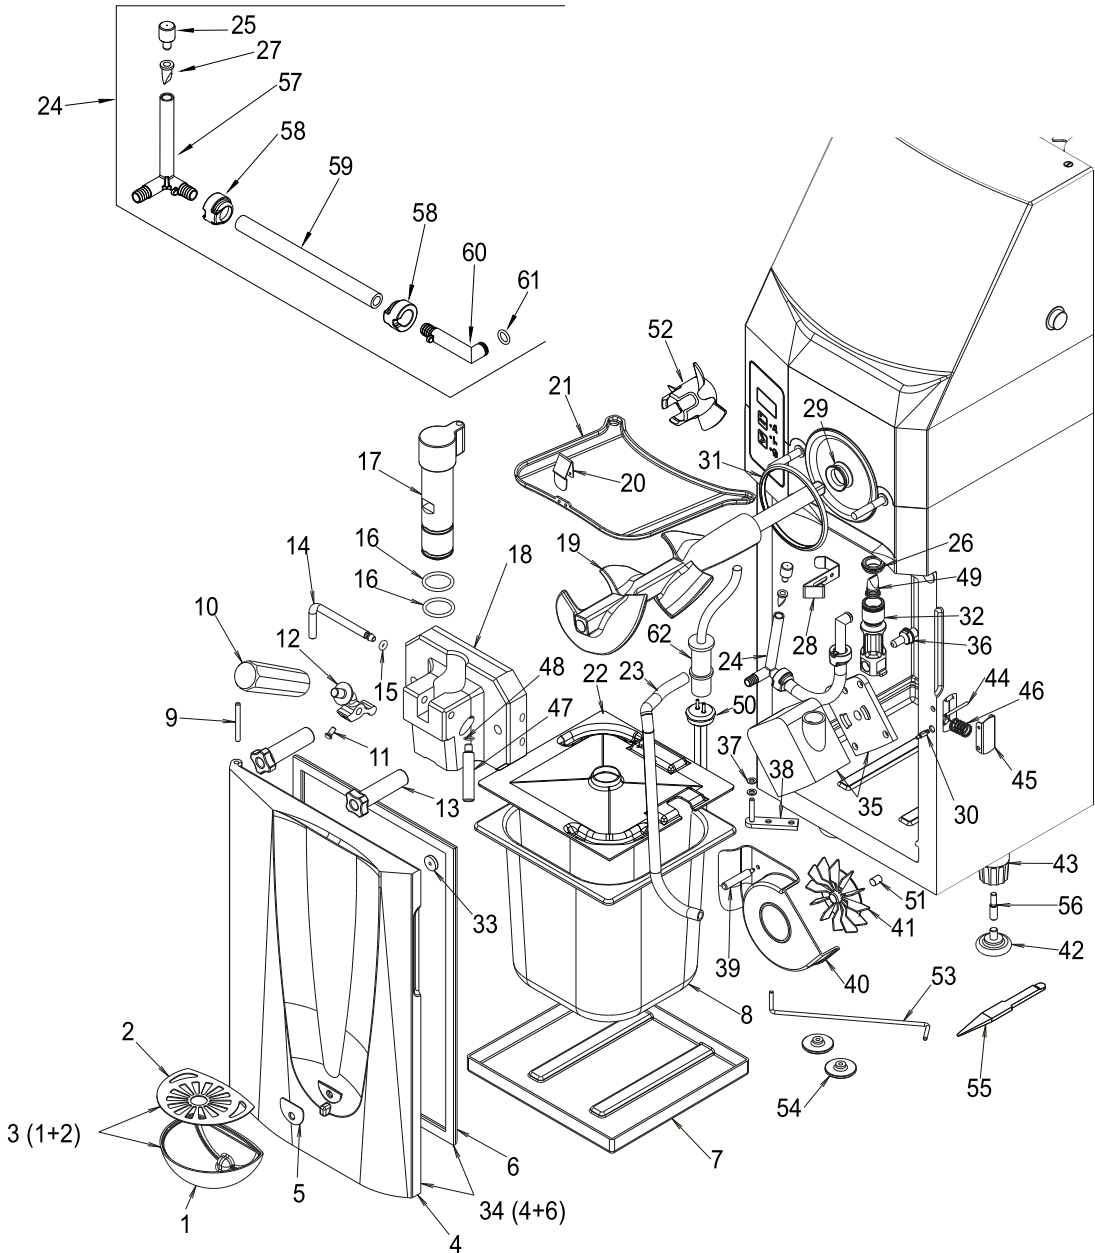

## NEVERA - FRIDGE - CABINET

1	SL320003239	Bandeja goteo 121 C - blanca	Dripping tray 121 C - white	Vaschetta scarico 121 C - bianca
2	SL310010177	Rejilla goteo 121 C	Dripping grating 121 C	Griglia scarico 121 C
3	SL310007489	Bandeja + Rejilla goteo 121 C - blanca	Dripping Tray + Grating 121 C - white	Vaschetta + Griglia scarico 121 C - bianca
4	SL320003231	Puerta nevera - blanca	Fridge door - white	Porta cabinet - bianca
5	SL320003237	Andaje bandeja goteo	Dripping tray anchor	Ancoreggio vaschetta scarico
6	SL320003241	Junta puerta nevera	Fridge door joint	Guarnizione porta cabinet
7	SL320003261	Bandeja inferior nevera	Fridge bottom tray	Vaschetta inferiore cabinet
8	SL330000429	Depósito inox.	Stainless steel tank	Vasca inox.
9	SL320003385	Pasador inox. puerta nevera	Stainless steel fridge door bolt	Perno inox. porta cabinet
10	IC118164050	Leva grifo - blanca	Dispensing lever - white	Leva rubinetto - bianca
11	SL310009893	Tomillo regulación	Regulation screw	Vite regolazione
12	IC118170590	Cuerpo leva grifo	Dispensing lever body	Corpo leva rubinetto
13	IC173105340	Pomo	Knob	Pomo
14	IC155162700	Pasador grifo	Tap pin	Perno rubinetto
15	ICS41000285	Junta tónica 3,53x4,34	O-ring 3.53x4.34	Guarnizione 3,53x4,34
16	ICS41000153	Junta tónica 3,53 26,58	O-ring 3.53 26.58	Guarnizione 3,53 26,58
17	SL310009843	Pistón grifo	Tap plunger	Pistone rubinetto
18	SL320003351	Cuerpo grifo	Tap body	Corpo rubinetto
19	IC142020190	Agitador	Agitator	Agitatore
20	SL320003245	Clip bandeja superior	Top tray clip	Clip vaschetta superiore
21	SL320003246	Bandeja superior nevera	Fridge top tray	Vaschetta superiore cabinet
22	SL310010282	Tapa depósito inox.	Stainless steel tank cover	Coperchio vasca inox.
23	SL320003298	Tubo aspiración	Suction pipe	Tubo aspirazione
24	SL310010917	Conjunto tubos bomba	Pump pipes set	Insieme tubos pompa
25	SL310008444	Regulador caudal aire	Air flow regulator	Regolatore flusso aria
26	SL320003491	Junta tubo entrada	Inlet pipe joint	Guarnizione tubo ingresso
27	IC177110220	Válvula entrada aire	Air inlet valve	Válvula ingresso aria
28	SL320003244	Sujeción tubo ingreso	Inlet pipe subjection	Fermo tubo ingresso
29	IC177120260	Preseestopa agitador	Agitator drive shaft seal	Premistoppa agitatore
30	SL320003322	Retén cierre puerta nevera	Fridge door enclosure retainer	Perno chiusura porta cabinet
31	ICS41000168	Junta tónica 5,34x91,44	O-ring 5.34x91.44	Guarnizione 5,34x91,44
32	SL320003467	Tubo entrada	Inlet pipe	Tubo ingresso
33	SL330000436	Magneto puerta nevera	Fridge door magnet	Porta cabinet magnete
34	SL310008051	Puerta nevera + Junta - blanca	Fridge door + Joint - white	Porta cabinet + Guarnizione - bianca