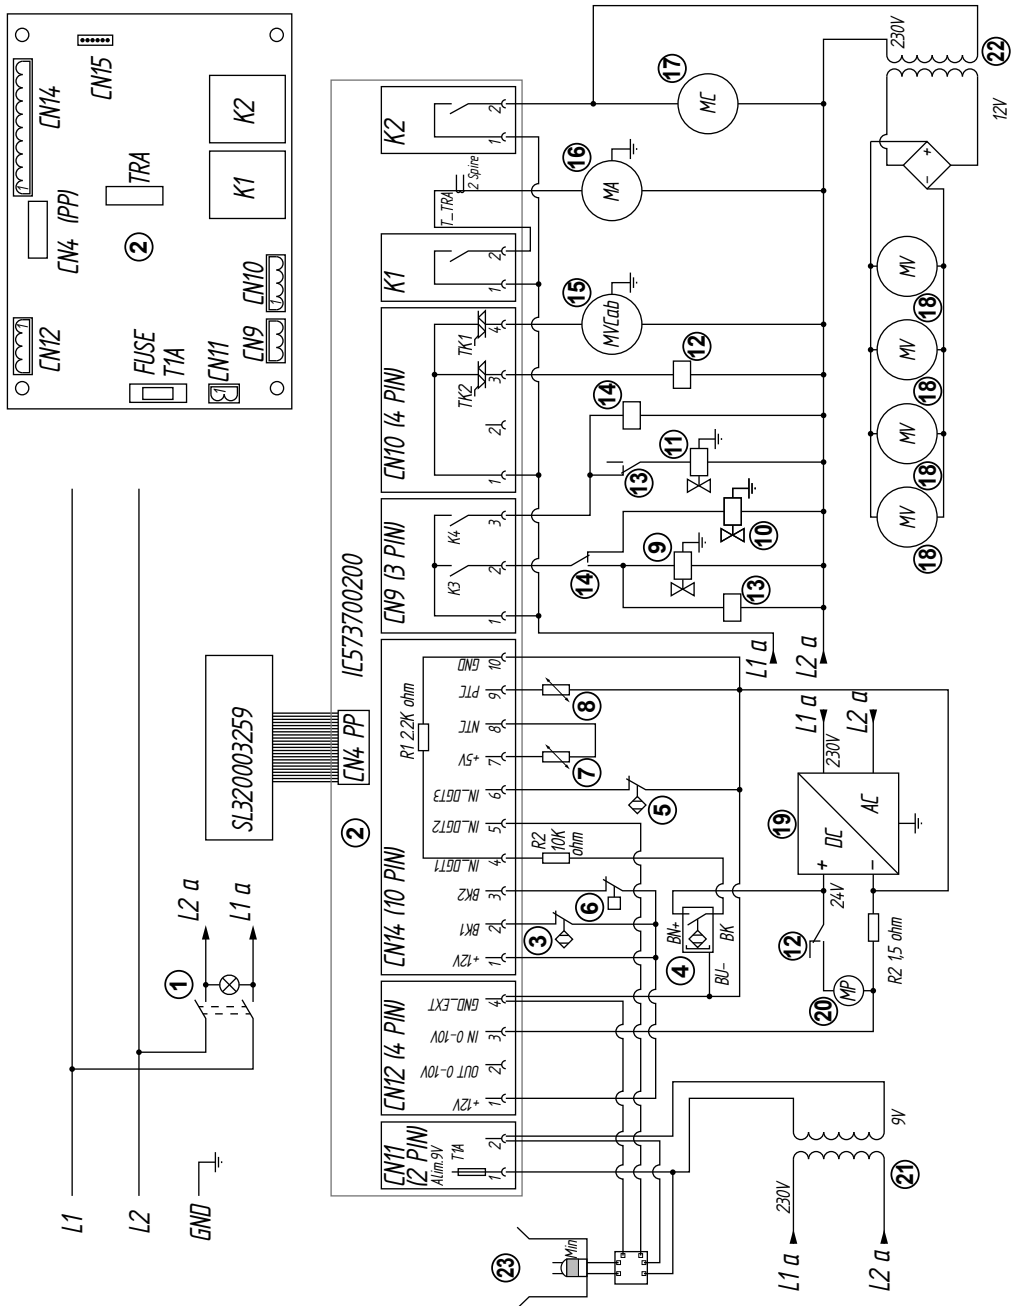

ESQUEMA ELÉCTRICO - WIRING DIAGRAM - SCHEMA ELETTRICO

ESQUEMA ELÉCTRICO - WIRING DIAGRAM - SCHEMA ELETTRICO

	Descripción	Description	Descrizione
1	Interruptor general	Main switch	Interruttore generale
2	Tarjeta electrónica panel mandos	Command panel electronic board	Scheda elettronica pannello portacomandi
3	Sensor magnético cuerpo grifo	Tap body magnetic sensor	Sensore magnético corpo rubinetto
4	Sensor magnético grifo	Tap magnetic sensor	Sensore magnético rubinetto
5	Sensor magnético puerta nevera	Fridge door magnetic sensor	Sensore magnético porta cabinet
6	Presostato	Cut of pressure	Pressostato
7	Sonda de temperatura nevera	Fridge temperature probe	Sonda temperatura cabinet
8	Sonda de temperatura producto	Product temperature probe	Sonda temperatura prodotto
9	Electroválvula gas caliente	Hot gas electrovalve	Elettrovalvola gas caldo
10	Electroválvula gas frío producto	Product cold gas electrovalve	Elettrovalvola gas freddo prodotto
11	Electroválvula gas frío nevera	Fridge cold gas electrovalve	Elettrovalvola gas freddo cabinet
12	Relé	Relay	Relé
13	Relé	Relay	Relé
14	Relé	Relay	Relé
15	Motor turbina nevera	Fridge turbine motor	Motore turbina cabinet
16	Motor agitador	Agitator motor	Motore agitatore
17	Compresor	Compressor	Compressore
18	Motovelocidades	Fan motors	Motovelocitatori
19	Fuente alimentación	Power supply	Alimentatore
20	Bomba	Pump	Bomba
21	Transformador tarjeta electrónica	Electronic board transformer	Transformatore scheda elettronica
22	Transformador motovelocidades	Fan motors transformer	Transformatore motovelocitatori
23	Sensor nivel	Level probe	Sonda livello