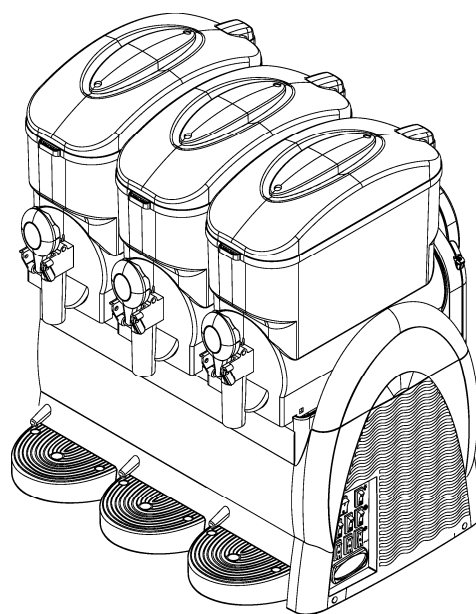

230 V. / 50 Hz.

LISTA DE PIEZAS

Nº	Referencia	Denominación
1	SL320001244	Tapa – parte superior
2	SL320000011	Soporte portalámparas
3	SL320001421	Portalámparas
4	SL38LA10WG4	Lámpara
5	SL320001348	Tapa luminosa
6	SL320001384	Tapón tapa grifo
7	SL320001245	Base tapa
8	SL3GS82013A	Tapón bloqueo grifo
9	SL320001401	Resorte cilíndrico grifo
10	SL340001069	Palanca grifo
11	SL310000367	Perno grifo
12	SL310001367	Pistón grifo
13	SL320001550	Contactos luz tapa
14	SL320001758	Junta grifo
15	SL30PZ12NT8	Tubo desagüe silicona 8x12 x mts.
16	SL3GS12009D	Pala espiral completa
17	SL320002183	Panel lateral izquierdo
18	SL320001398	Panel frontal
19	SL340000885	Cuba receptora de goteo completa gris
19 ₁	SL320001233	Rejilla goteo SPIN GRIS RAL7021
19 ₂	SL320001013	Flotador rejilla goteo rojo GT
19 ₃	SL320001232	Bandeja goteo SPIN GRIS RAL7021
20	SL340000884	Tapa luminosa completa
21	SL310001843	Junta tórica Ø15 x Ø2 silicona - roja
22	SL37TAH0401	Motoventilador "120x120x38" 220/240V50/60Hz
23	SL340000858	Condensador
24	SL320002071	Racord desagüe ext. SPIN TY2 gris
25	SL320002070	Acople desagüe int. SPIN TY2 gris
26	SL340000887	Depósito 12 Litri 230V
27	SL320001241	Soporte evaporador PZ-1 gris
28	SL300951869	Soporte evaporador PZ-2 blanco
29	SL3GS36007B	Junta evaporador/depósito
30	SL320002598	Casquillo evaporador GHZ-G5 2M6 V/9
31	SL340001582	Evapor. compl. 3/8 1,25x3,7(RP-1) sonda frontal
32	SL310003830	Junta estanqueidad eje GHZ-GB 2M6 sil.traslu.
33	SL320001342	Tapón bandeja superior - gris
34	SL3GS12036A	Sujeción sistema regulación
35	SL3GS12035A	Vástago regulación
36	SL320001553	Tapa soporte evaporador - gris
37	SL3GS12037B	Guía muelle sistema regulación
38	SL310001422	Motorreductora KENTA mono 230V 50Hz
39	SL310002029	Racord eje transmisión TMC 06
40	SL310002027	Pasador inox DIN 1481 Ø4x18