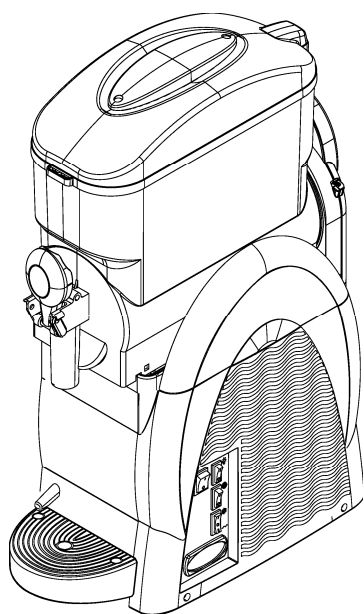

230 V. / 50 Hz.

LISTA DE PIEZAS

Nº	Referencia	Denominación
1	SL320001244	Tapa – parte superior
2	SL320000011	Soporte portalámparas
3	SL320001421	Portalámparas
4	SL38LA10WG4	Lámpara
5	SL320001348	Tapa luminosa
6	SL320001384	Tapón tapa grifo
7	SL320001245	Base tapa
8	SL3GS82013A	Tapón bloqueo grifo
9	SL320001401	Resorte cilíndrico grifo
10	SL340001069	Palanca grifo
11	SL310000367	Perno grifo
12	SL310001367	Pistón grifo
13	SL320001550	Contactos luz tapa
14	SL320001758	Junta grifo
15	SL30PZ12NT8	Tubo desagüe silicona 8x12 x mts.
16	SL3GS12009D	Pala espiral completa
17	SL320002183	Panel lateral izquierdo
18	SL320001398	Panel frontal
19	SL340000885	Cuba receptora de goteo completa gris
19 ₁	SL320001233	Rejilla goteo SPIN GRIS RAL7021
19 ₂	SL320001013	Flotador rejilla goteo rojo GT
19 ₃	SL320001232	Bandeja goteo SPIN GRIS RAL7021
20	SL340000884	Tapa luminosa completa
21	SL310001843	Junta tórica Ø15 x Ø2 silicona - roja
22	SL37TAH0401	Motoventilador "120x120x38" 220/240V50/60Hz
23	SL340000858	Condensador
24	SL320002071	Racord desagüe ext. SPIN TY2 gris
25	SL320002070	Acople desagüe int. SPIN TY2 gris
26	SL340000887	Depósito 12 Litri 230V
27	SL320001241	Soporte evaporador PZ-1 gris
28	SL300951869	Soporte evaporador PZ-2 blanco
29	SL3GS36007B	Junta evaporador/depósito
30	SL320002598	Casquillo evaporador GHZ-G5 2M6 V/9
31	SL340001582	Evapor. compl. 3/8 1,25x3,7(RP-1) sonda frontal
32	SL310003830	Junta estanqueidad eje GHZ-GB 2M6 sil.traslu.
33	SL320001342	Tapón bandeja superior - gris
34	SL3GS12036A	Sujeción sistema regulación
35	SL3GS12035A	Vástago regulación
36	SL320001553	Tapa soporte evaporador - gris
37	SL3GS12037B	Guía muelle sistema regulación
38	SL310001422	Motorreductora KENTA mono 230V 50Hz
39	SL310002029	Racord eje transmisión TMC 06
40	SL310002027	Pasador inox DIN 1481 Ø4x18