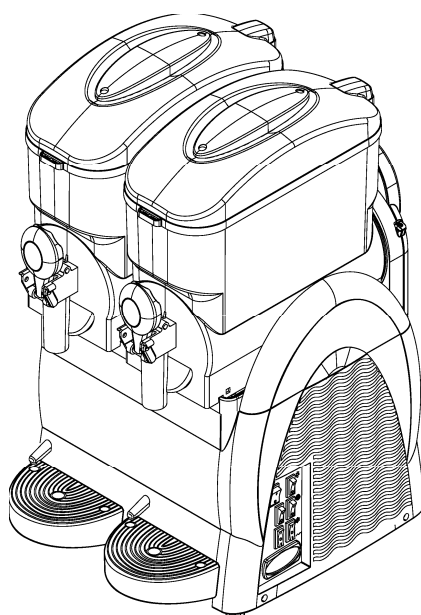

230 V. / 50 Hz.

LISTA DE PIEZAS

Nº	Referencia	Denominación
1	SL320001244	Tapa – parte superior
2	SL320000011	Soporte portalámparas
3	SL320001421	Portalámparas
4	SL38LA10WG4	Lámpara
5	SL320001348	Tapa luminosa
6	SL320001384	Tapón tapa grifo
7	SL320001245	Base tapa
8	SL3GS82013A	Tapón bloqueo grifo
9	SL320001401	Resorte cilíndrico grifo
10	SL340001069	Palanca grifo
11	SL310000367	Perno grifo
12	SL310001367	Pistón grifo
13	SL320001550	Contactos luz tapa
14	SL320001758	Junta grifo
15	SL30PZ12NT8	Tubo desagüe silicona 8x12 x mts.
16	SL3GS12009D	Pala espiral completa
17	SL320002183	Panel lateral izquierdo
18	SL320001398	Panel frontal
19	SL340000885	Cuba receptora de goteo completa gris
19 ₁	SL320001233	Rejilla goteo SPIN GRIS RAL7021
19 ₂	SL320001013	Flotador rejilla goteo rojo GT
19 ₃	SL320001232	Bandeja goteo SPIN GRIS RAL7021
20	SL340000884	Tapa luminosa completa
21	SL310001843	Junta tórica Ø15 x Ø2 silicona - roja
22	SL37TAH0401	Motoventilador "120x120x38" 220/240V50/60Hz
23	SL340000858	Condensador
24	SL320002071	Racord desagüe ext. SPIN TY2 gris
25	SL320002070	Acople desagüe int. SPIN TY2 gris
26	SL340000887	Depósito 12 Litri 230V
27	SL320001241	Soporte evaporador PZ-1 gris
28	SL300951869	Soporte evaporador PZ-2 blanco
29	SL3GS36007B	Junta evaporador/depósito
30	SL320002598	Casquillo evaporador GHZ-G5 2M6 V/9
31	SL340001582	Evapor. compl. 3/8 1,25x3,7(RP-1) sonda frontal
32	SL310003830	Junta estanqueidad eje GHZ-GB 2M6 sil.traslu.
33	SL320001342	Tapón bandeja superior - gris
34	SL3GS12036A	Sujeción sistema regulación
35	SL3GS12035A	Vástago regulación
36	SL320001553	Tapa soporte evaporador - gris
37	SL3GS12037B	Guía muelle sistema regulación
38	SL310001422	Motorreductora KENTA mono 230V 50Hz
39	SL310002029	Racord eje transmisión TMC 06
40	SL310002027	Pasador inox DIN 1481 Ø4x18